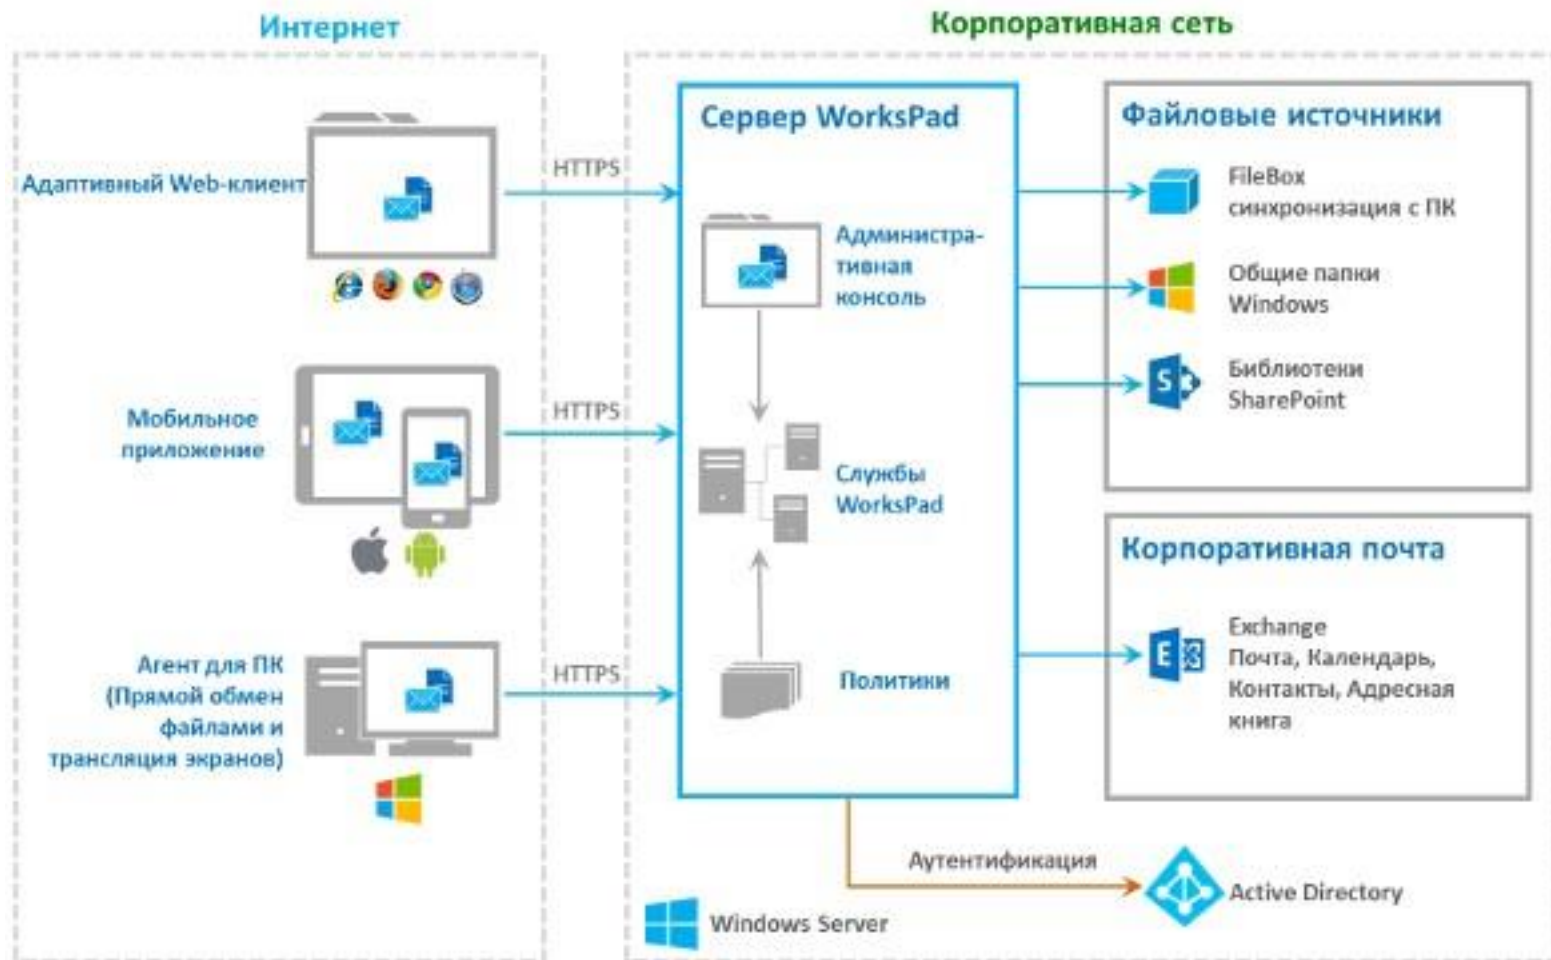

БРАМИТОБ
тобрамицин

С заботой о каждой новой жизни
КУРОСУРФ®

вазобрал
α-дигидроэргокриптин и кофеин

Этапы перехода на планшет

Microsoft Office для iOS

WorksPad

WorksPad
Настоящее мобильное рабочее место
Безопасно. Удобно. Все в одном приложении

Icons representing various work functions: folder, browser, presentation, documents, hand, envelope, paperclip, and document.

Сервер внутри корпоративной сети

Архитектура WorksPad: облачный вариант

Менеджер файлов

LocalBox - Несинхронизируемая локальная папка на мобильном устройстве

FileBox – папка синхронизации с ПК

Общая папка Windows (shared folder)

Библиотека документов SharePoint (doc lib)

Интегрированный почтовый клиент