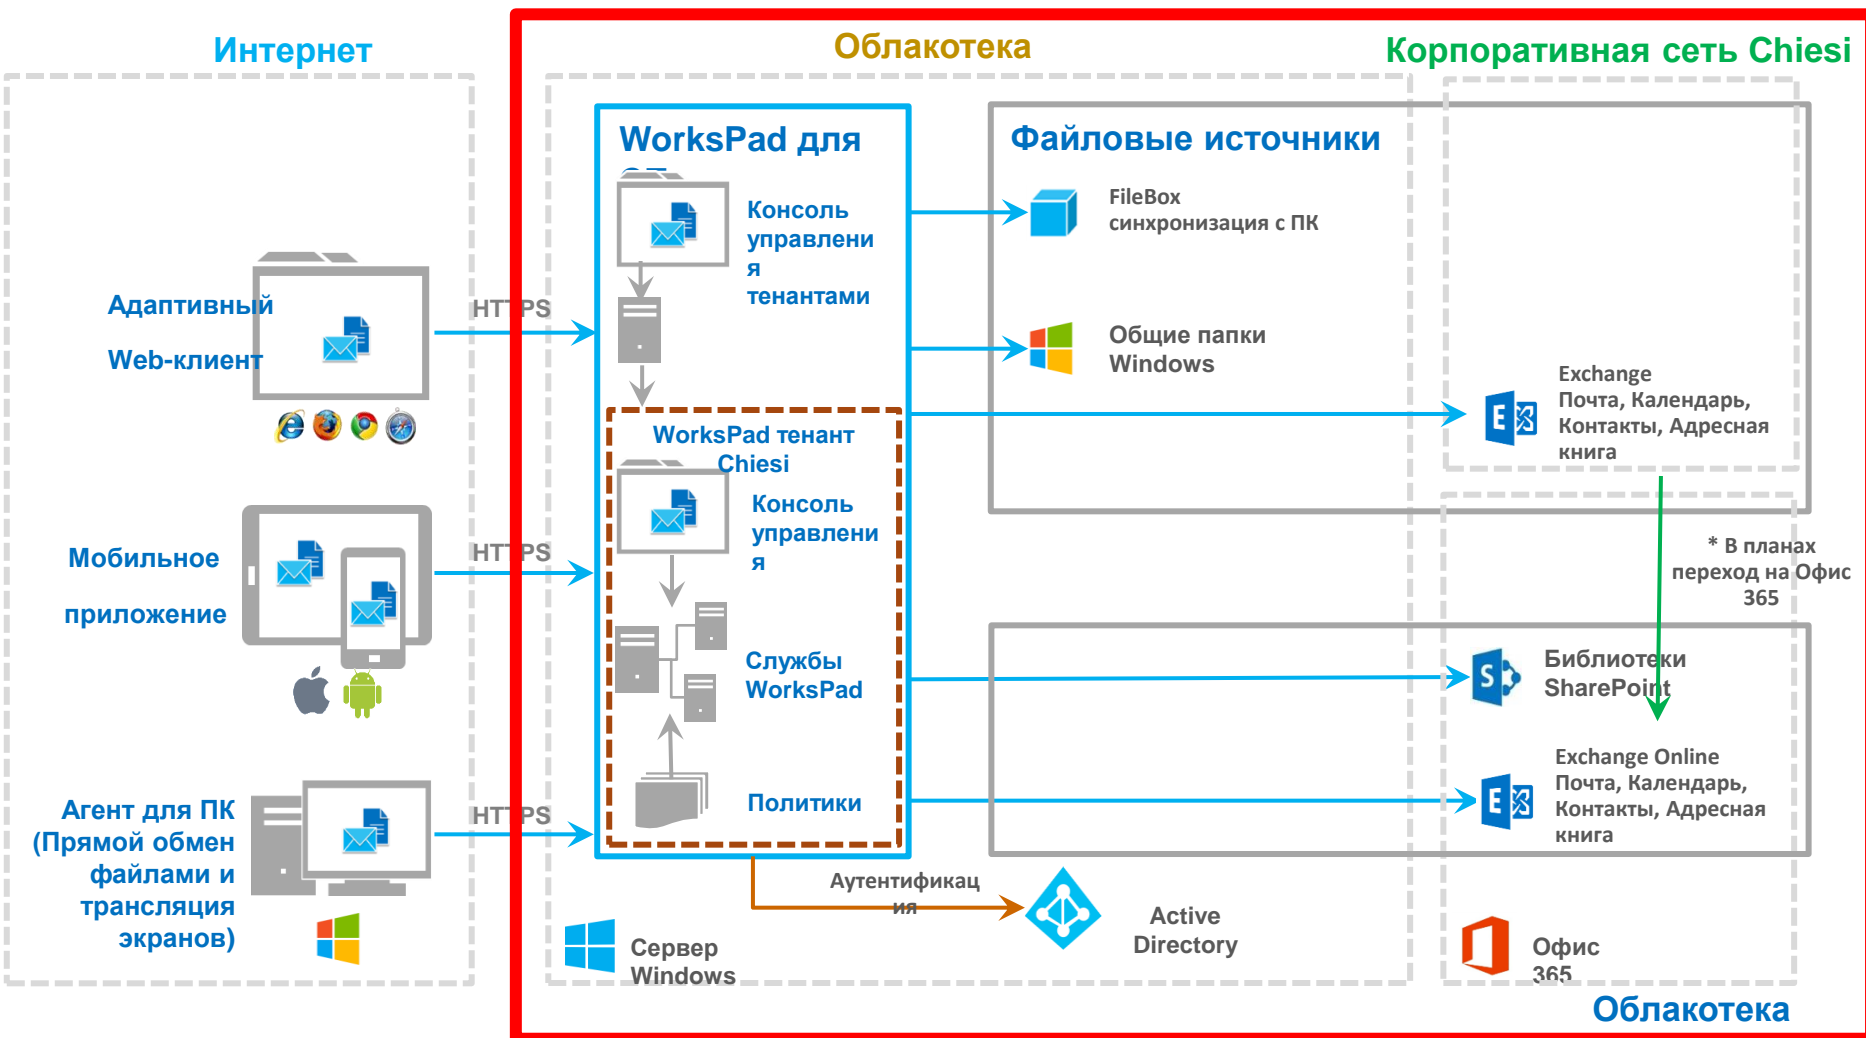

The screenshot displays an email client interface with a sidebar on the left and a main content area on the right. The sidebar contains folders for 'Поиск', 'Входящие', 'Черновики', 'Отправленные', 'Удаленные', 'Исходящие', 'Нежелательная почта', 'Зараженные элементы', 'К исполнению', and 'Ошибки синхронизации'. The main area shows a list of emails, with the first one selected. Below the list, there are action buttons: 'Ответить', 'Ответ всем', 'Переслать', and 'Открыть'. The selected email's content is visible, including a text block and a contact card for Pavel Karasev, ICT Manager at Chiesi Pharmaceuticals LLC.

Настройка подключения

Система

Сервер:

Папка: ...

Пользователь

Имя:

Пароль:

ОК

Отмена

Архитектура WorksPad

Вопросы