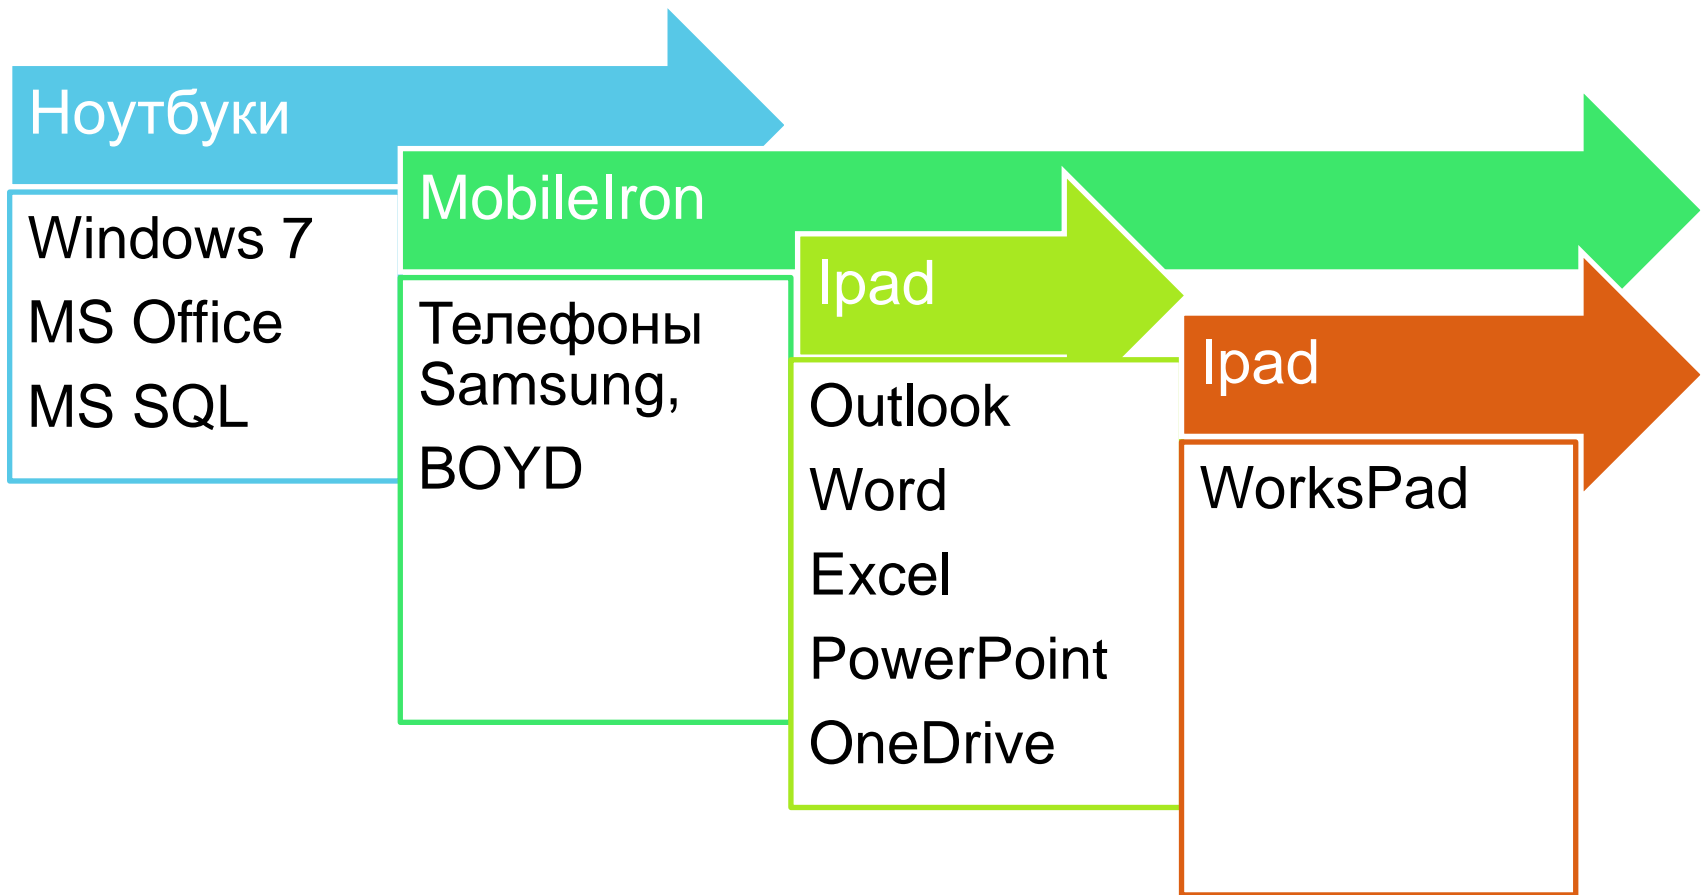

БРАМИТОБ
тобрамицин

С заботой о каждой новой жизни
КУРОСУРФ®

вазобрал
α-дигидроэргокриптин и кофеин

Этапы перехода на планшет

Microsoft Office для iOS

WorksPad

WorksPad
Настоящее мобильное рабочее место
Безопасно. Удобно. Все в одном приложении

Icons representing various work functions: folder, browser, presentation, documents, hand, envelope, paperclip, and document.

Сервер внутри корпоративной сети

Архитектура WorksPad: облачный вариант

Менеджер файлов