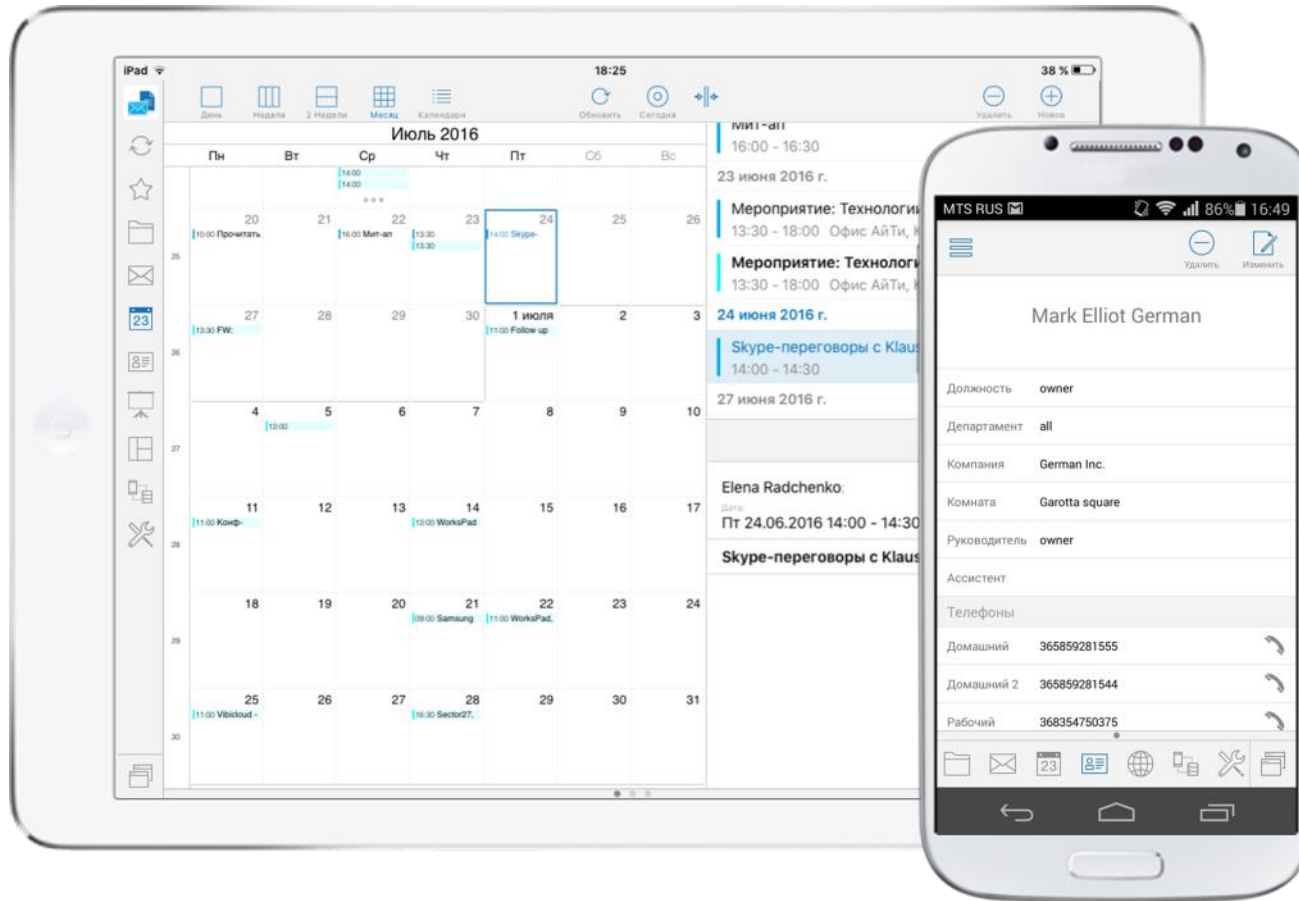

Работа с календарем