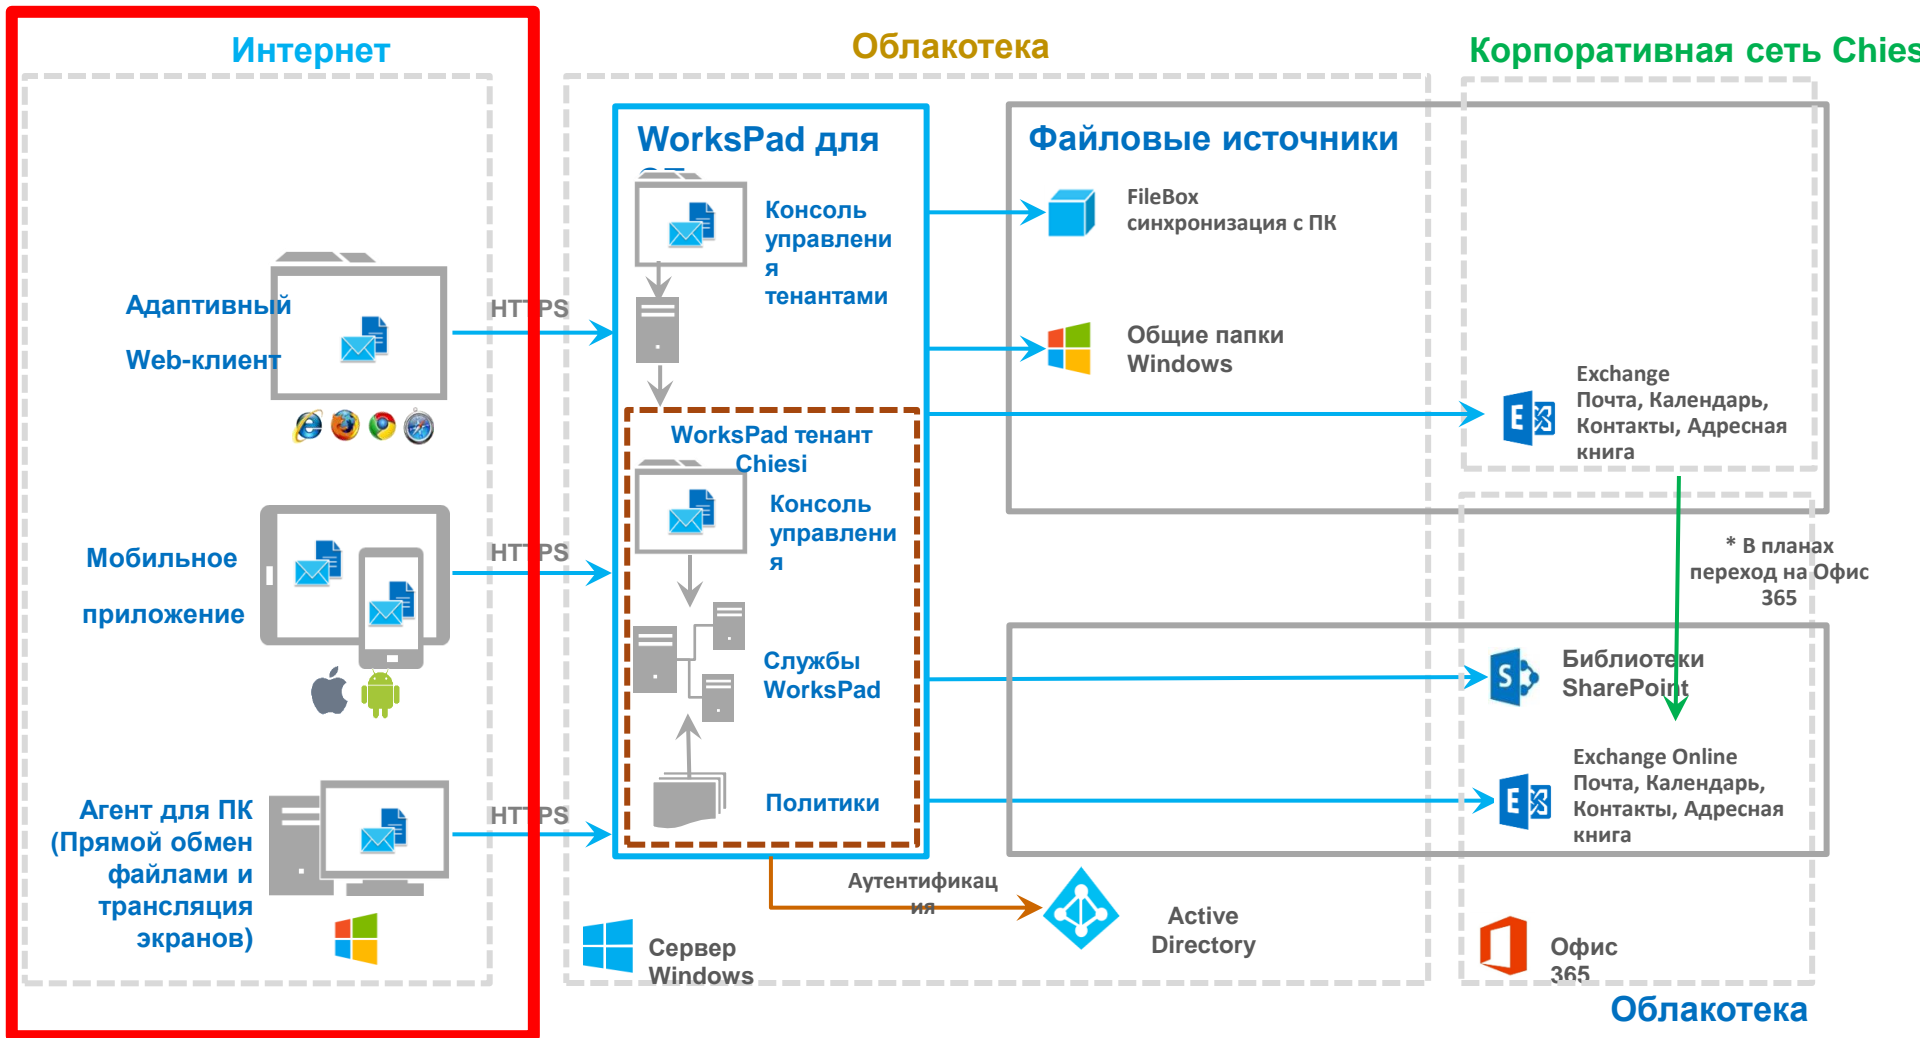

БРАМИТОБ
тобрамицин

С заботой о каждой новой жизни
КУРОСУРФ®

вазобрал
α-дигидроэргокриптин и кофеин

Этапы перехода на планшет

Microsoft Office для iOS

WorksPad

WorksPad
Настоящее мобильное рабочее место
Безопасно. Удобно. Все в одном приложении

Icons representing various work functions: folder, browser, presentation, documents, hand, envelope, paperclip, and document.

Сервер внутри корпоративной сети

Архитектура WorksPad: облачный вариант

Менеджер файлов

LocalBox - Несинхронизируемая локальная папка на мобильном устройстве

FileBox – папка синхронизации с ПК

Общая папка Windows (shared folder)

Библиотека документов SharePoint (doc lib)

Интегрированный почтовый клиент

The screenshot displays an email client interface with a sidebar on the left and a main content area on the right. The sidebar contains folders for 'Поиск', 'Входящие', 'Черновики', 'Отправленные', 'Удаленные', 'Исходящие', 'Нежелательная почта', 'Зараженные элементы', 'К исполнению', and 'Ошибки синхронизации'. The main area shows a list of emails, with the first one selected. Below the list, there are action buttons: 'Ответить', 'Ответ всем', 'Переслать', and 'Открыть'. The selected email's content is visible, including a text block and a contact card for Pavel Karasev, ICT Manager at Chiesi Pharmaceuticals LLC.