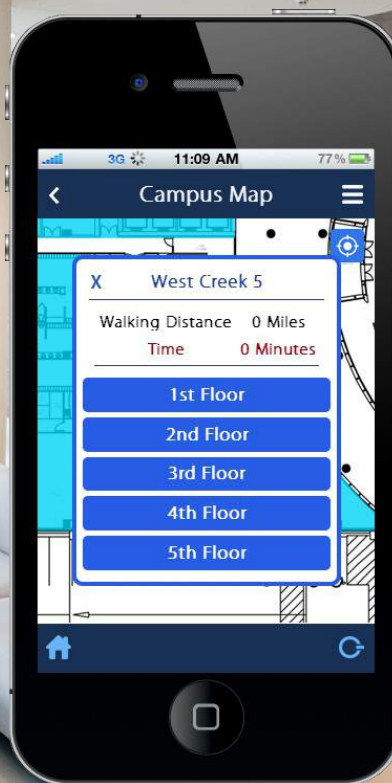

Мобильные клиенты