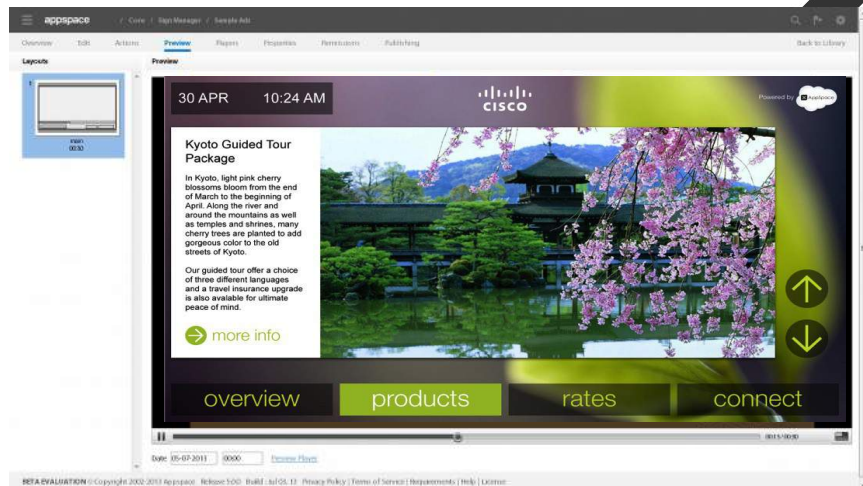

- > Конструктор медиа-приложений
- > Визуальное редактирование
- > Импорт и экспорт приложений

Управление
приложениями