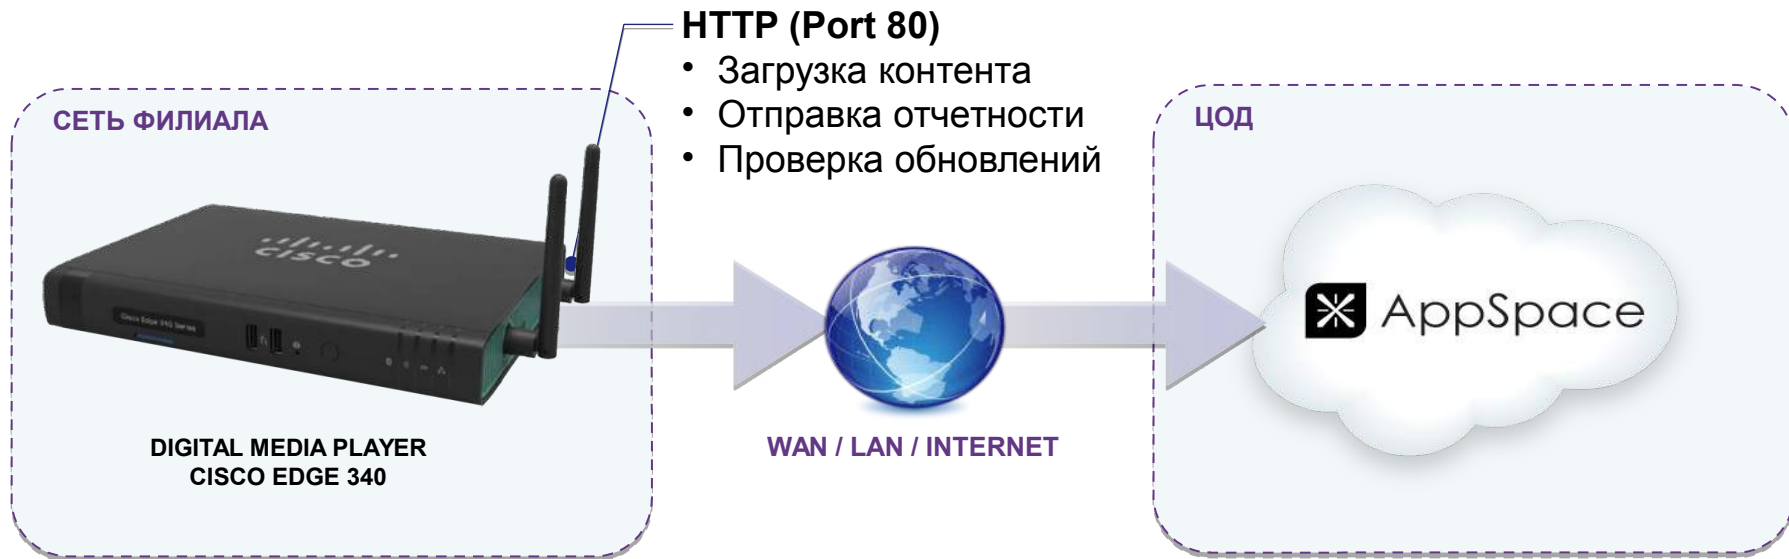

Данные из внешних источников

Динамический медиа контент

Интерактивные элементы

Открытая платформа

Сетевая архитектура

После регистрации плеер самостоятельно активирует связь с сервером по порту 80 (HTTP)

Фоновые приложения в плеере проверяют наличие нового контента, загружают изменения и передают статистику серверу AppSpace.