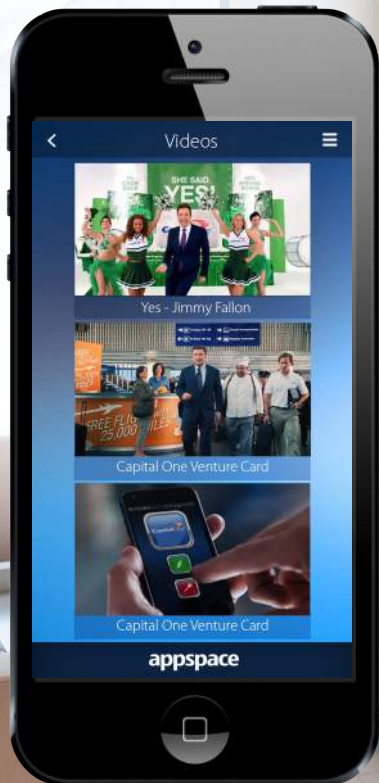

Мобильные клиенты