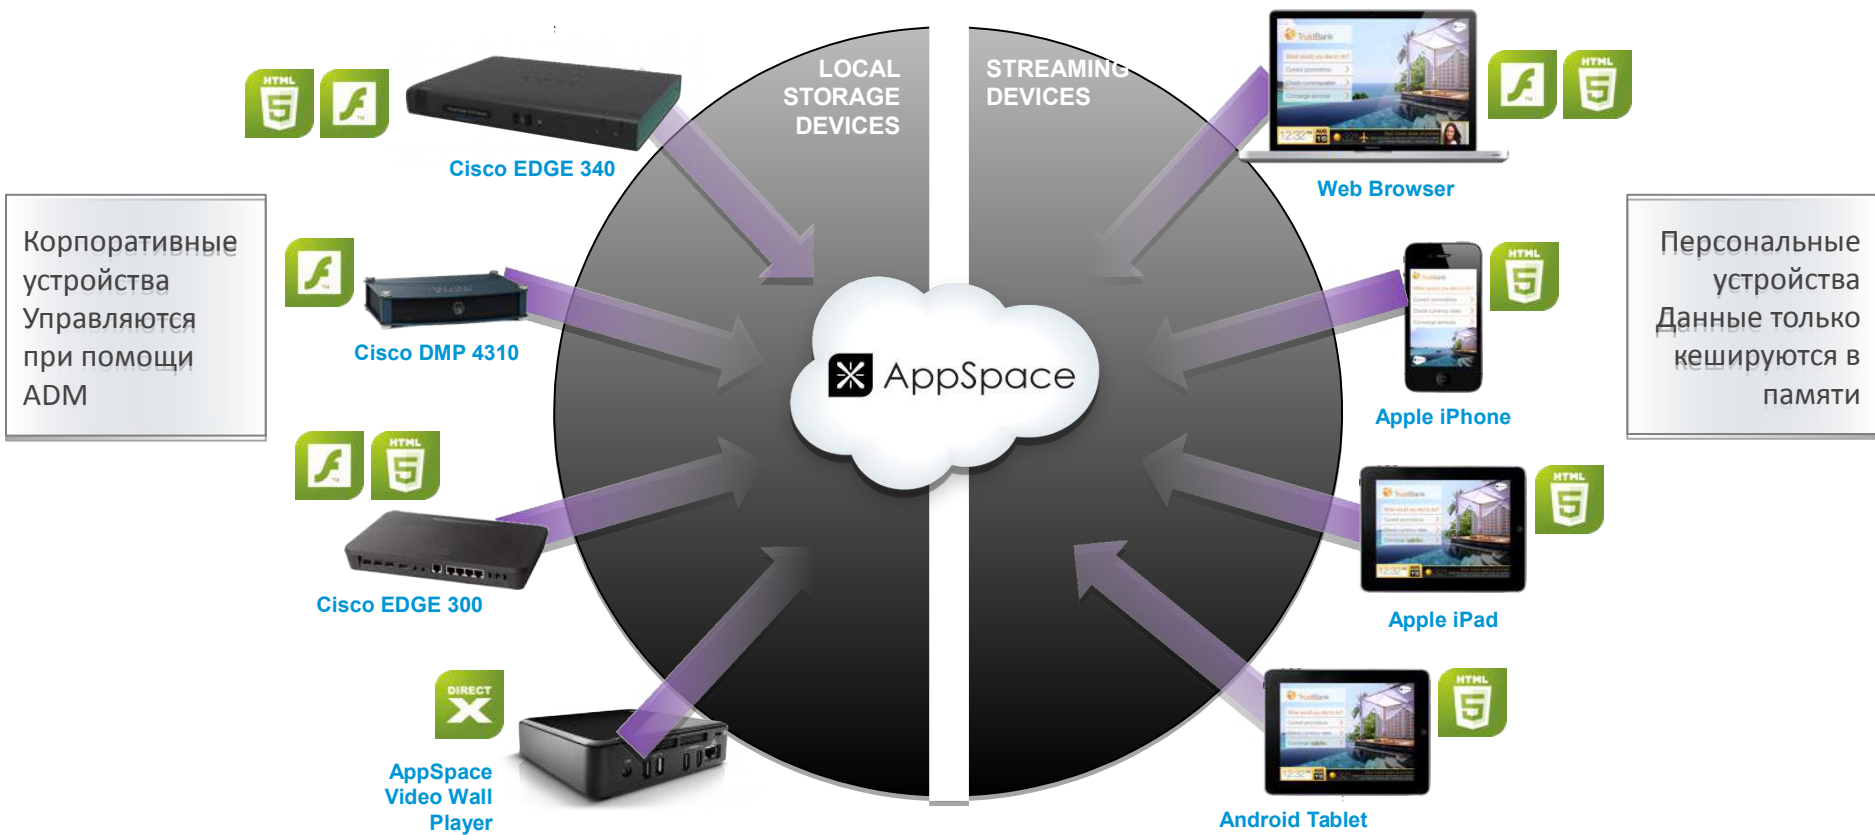

TOMORROW starts here.

AppSpace 5 и EDGE-340 – новые продукты в линейке цифровых медиа решений

Михаил Хлопотов, инженер-консультант
mkhlopot@cisco.com

Три основы медиа-систем

Классический экран:

- Реклама
- Обучающие ролики
- Электронная очередь
- Курсы валют
- Зал ожидания

Our guided tour offer a choice of three different languages and a travel insurance upgrade is also available for ultimate peace of mind.

[more info](#)

overview products rates connect

Powered by AppSpace

Данные из внешних источников

Динамический медиа контент

Интерактивные элементы

Открытая платформа

Сетевая архитектура

После регистрации плеер самостоятельно активирует связь с сервером по порту 80 (HTTP)

Фоновые приложения в плеере проверяют наличие нового контента, загружают изменения и передают статистику серверу AppSpace.