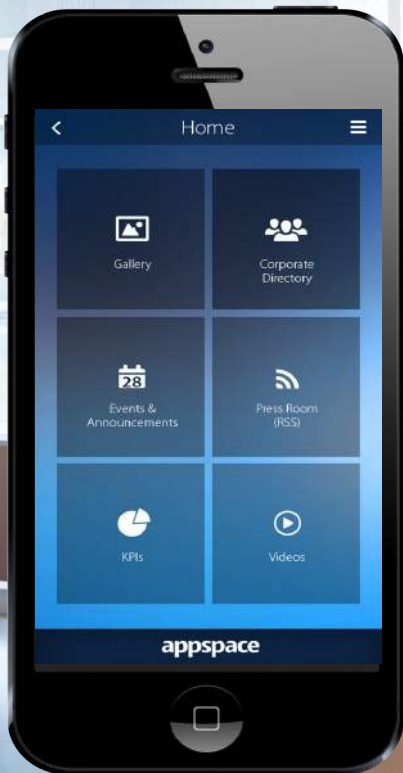

Мобильные клиенты