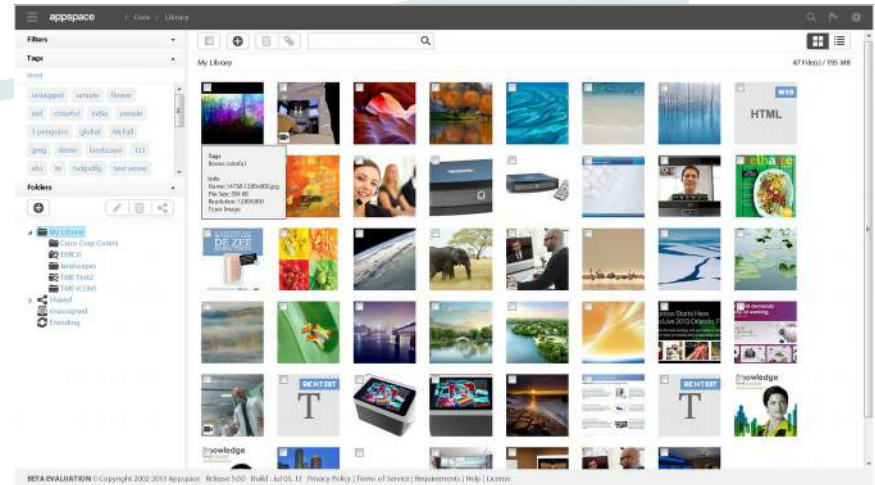

Библиотека контента

- > Просмотр списком и плитками
- > Удобные фильтры поиска
- > Папки, теги, атрибуты
- > Общий доступ